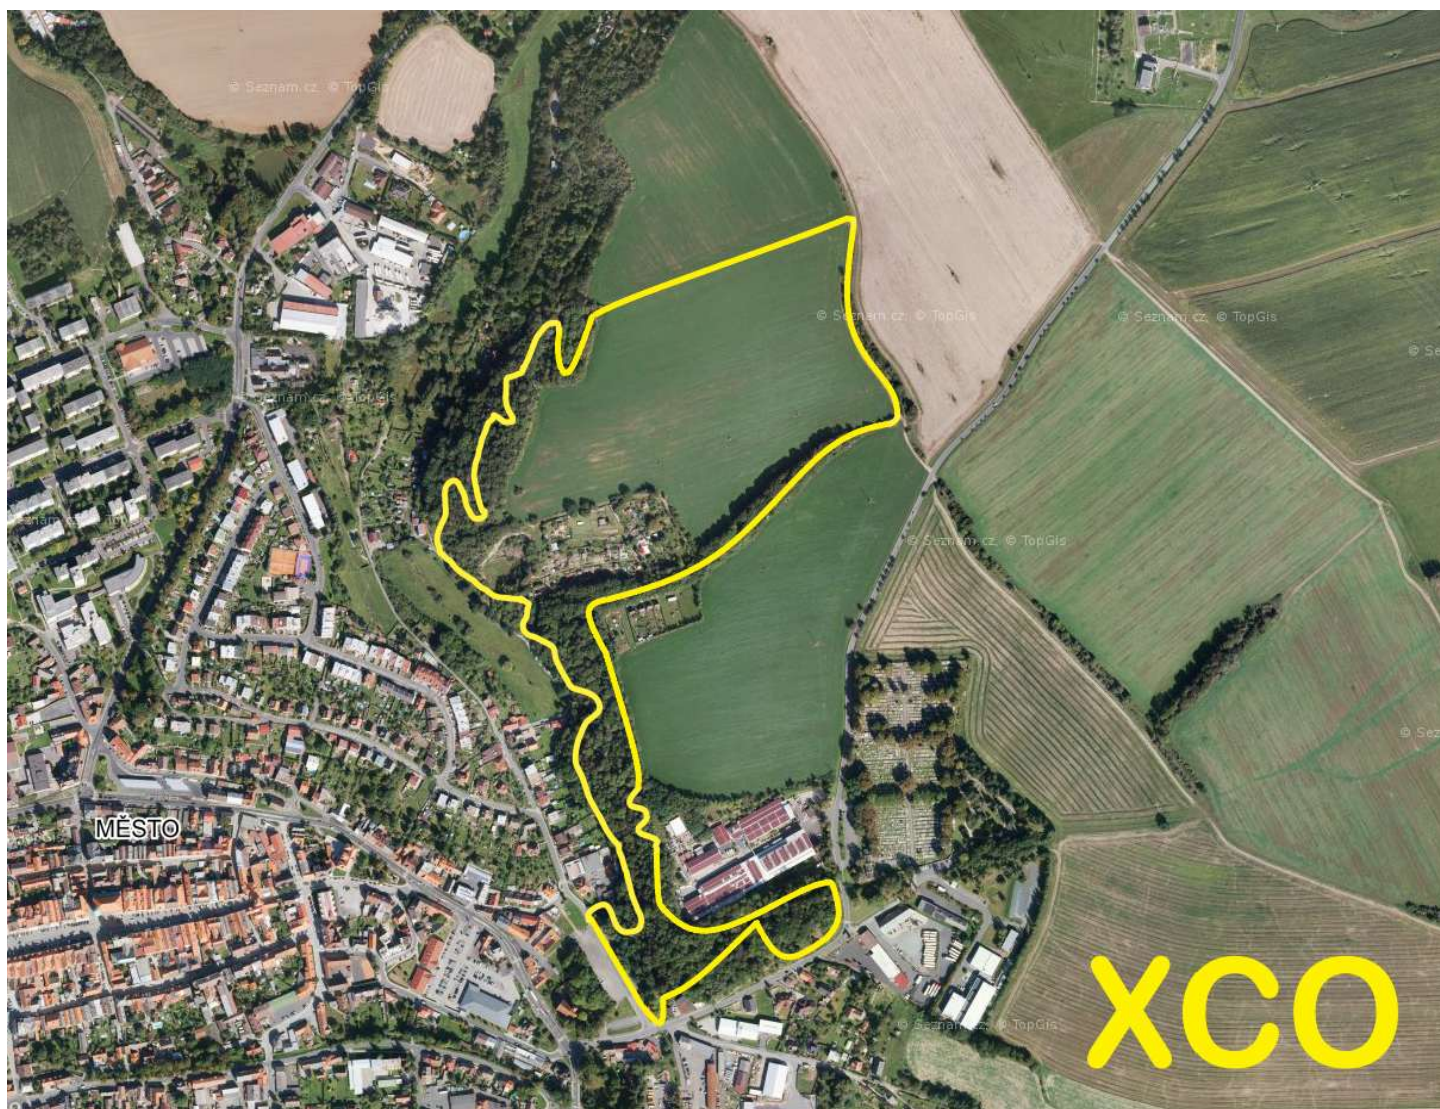

## VELKÁ CENA DOMAŽLIC MTB 16. ročník

4. závod AC HEATING CUP - Poháru PLZEŇSKÉHO KRAJE horských kol 2026

**Lokalita:** Domažlice, lesopark Škarman, parkoviště pod Škarmanem 49°26'23.403"N, 12°56'19.832"E

DOMAŽLICE OKRUH XCO červený velký

DOMAŽLICE